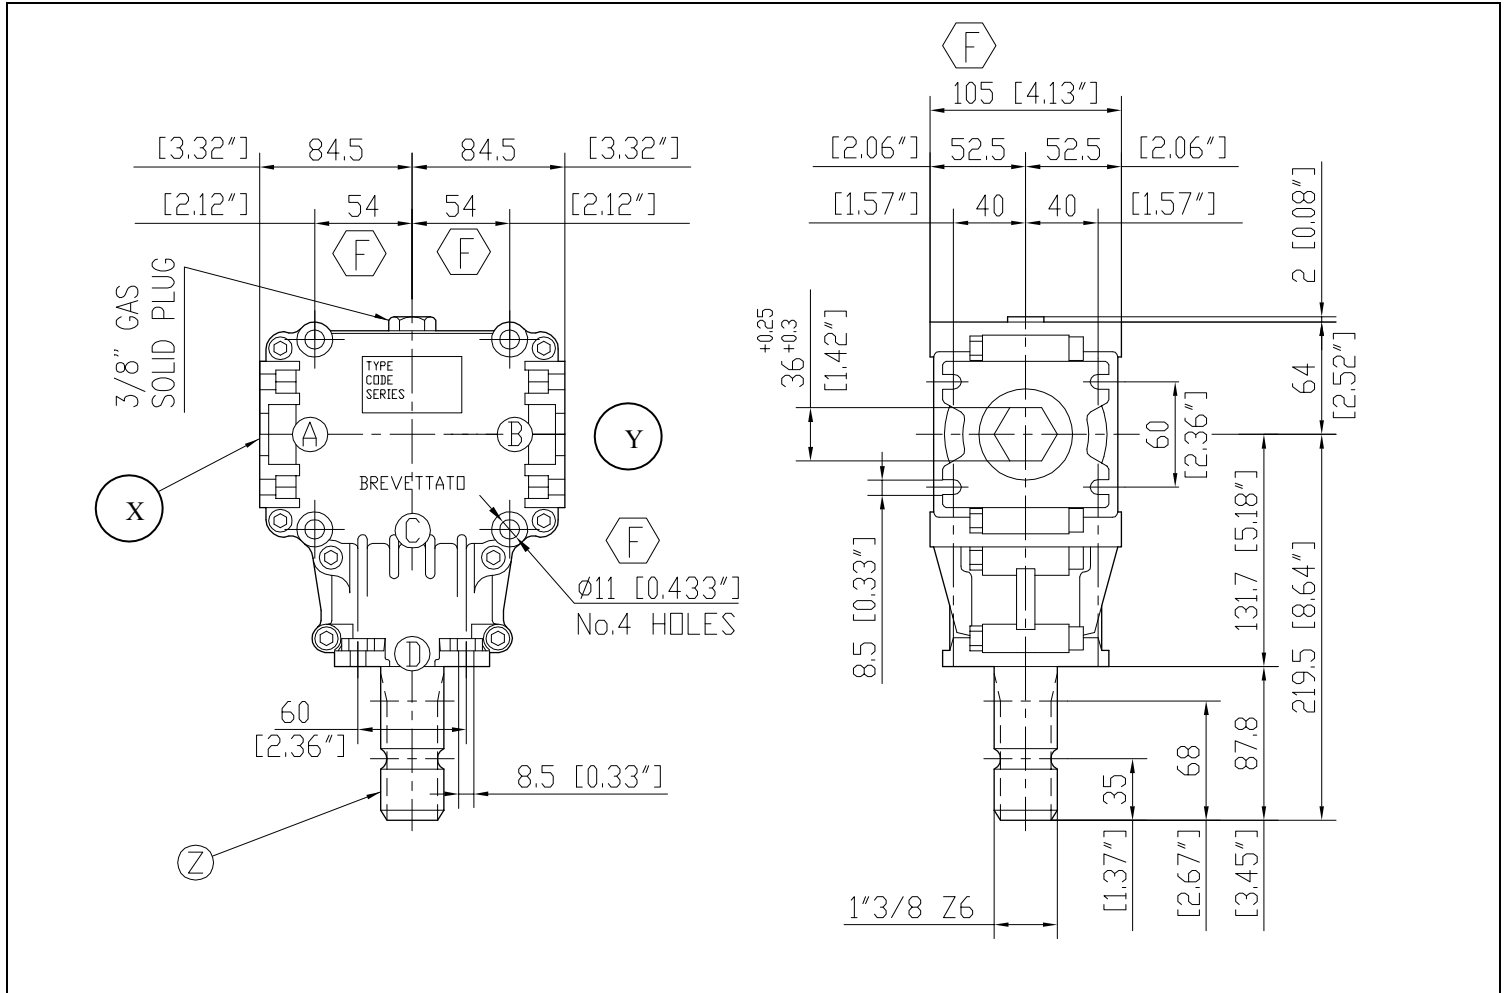

Codice Prodotto <i>Product Code</i>	9.281.837.20	 Fornito Privo di Lubrificante! Supplied without oil!
Descrizione <i>Description</i>	TB-281J	

Tipo * Type *	Rapporto Ratio	Giri entrata Input r.p.m.	Potenza entrata Input Power [kW]	Momento Torcente Uscita Output Torque [daNm]	Peso Weight [kg]	Albero Ingresso Input shaft	Sensi di Rotazione Direction of Rotation
R	1,46:1	540	16,9	42,3	7	Z	

* Tipo: M= Moltiplicatore di Giri R= Riduttori di Giri O= Rinvio 1:1 RC= Riduttore Cambio di Velocità MC= Moltiplicatore Cambio di Velocità
 * Type: M= Speed Increaser R= Reducer O= Gearbox 1:1 RC= Speed-Change Reducer MC= Speed-Change Increaser